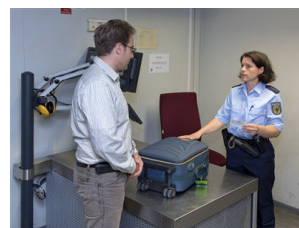

## Polizeivollzugsbeamter/Polizeivollzugsbeamtin im mittleren Dienst bei der Bundespolizei

<b>Berufstyp</b>	Beamtenausbildung
<b>Ausbildungsart</b>	Vorbereitungsdienst, geregelt durch Verordnungen des Bundes
<b>Dauer des Vorbereitungsdienstes</b>	2,5 Jahre
<b>Lernorte</b>	Aus- und Weiterbildungszentren der Bundespolizeiakademie, Bundespolizeibehörden

### ■ Was macht man in diesem Beruf?

Polizeivollzugsbeamte und -beamtinnen im mittleren Dienst bei der Bundespolizei überwachen im Bereich Grenzpolizeiliche Aufgaben die Grenzen zu Land, zu Wasser und aus der Luft, kontrollieren den Grenzverkehr und bekämpfen grenzüberschreitende Kriminalität. Im Bereich Bahnpolizeiliche Aufgaben wehren sie Gefahren auf dem Gebiet der Bahnanlagen der Eisenbahnen des Bundes ab. Sie zeigen Präsenz auf Bahnhöfen sowie in Zügen, verfolgen Straftäter und verhindern Straftaten wie Vandalismus, Diebstahl oder Körperverletzung. Im Bereich Luftsicherheit verhindern sie Anschläge auf den Luftverkehr, überwachen Flughäfen, kontrollieren Fluggäste sowie deren Gepäck und stellen verbotene Gegenstände sicher. Bei der Bundesbereitschaftspolizei unterstützen sie auch regionale Bundespolizeistellen z.B. bei Einsätzen an den Grenzen oder beim Schutz von Bundesverfassungsorganen. Sie sind bei Demonstrationen oder Fußballspielen im Einsatz und leisten Unterstützung bei Strafverfolgungen oder im Katastrophenfall.