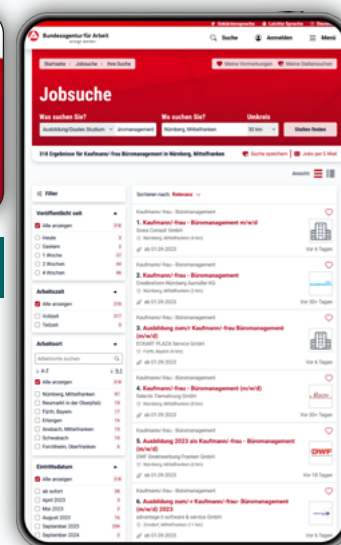

Weitere Suchmöglichkeiten

- Nutze **Ausbildungsmessen** und **Azubi-Speed-Datings** vor Ort oder online für die Suche. Termine findest du auf planet-beruf.de/veranstaltungen.
- **Erkundige dich telefonisch** bei Betrieben nach freien Ausbildungsplätzen. Du willst wissen, wie das geht? Auf planet-beruf.de » **Wie bewerbe ich mich?** » **Ausbildungsplatzsuche** gibt es dazu Infos, Übungen und ein Telefonbeispiel in Form eines Podcasts. Hör doch mal rein!
- Nutze auch **Suchmaschinen im Internet**. Gib als Suchbegriffe deinen Wunschberuf und „Ausbildungsplatz“ oder Ähnliches ein.
- Achte in deinen **Social-Media-Kanälen** auf Ausbildungsplatzanzeigen von Unternehmen.
- Frage Bekannte und Verwandte, ob ihr Betrieb Auszubildende sucht, oder bewerbe dich **eigenständig** bei Unternehmen, die selbst nicht aktiv nach Auszubildenden suchen.

Arbeitsblatt

Übung: Ausbildungsplätze finden

Schritt 1: Wähle aus der folgenden Liste zwei Berufe aus. Notiere sie in der Tabelle. Du kannst stattdessen auch andere Berufe aufschreiben, die dich interessieren.

- » Feinwerkmechaniker/in
- » Tischler/in
- » Fachkraft - Lagerlogistik
- » Hotelfachmann/-frau

Schritt 2: Gehe auf www.arbeitsagentur.de/ausbildungsplatzsuche. Trage in das Suchfenster nacheinander die Berufe ein, die du gewählt hast.

Das ist das Suchfeld der Ausbildungsplatzsuche. Hier trägst du deinen Wunschberuf ein.

Hier werden dir freie Ausbildungsstellen angezeigt.

Schritt 3: Grenze die Suche räumlich ein. Trage dazu eine Stadt, Region oder ein Bundesland in das Suchfenster ein.